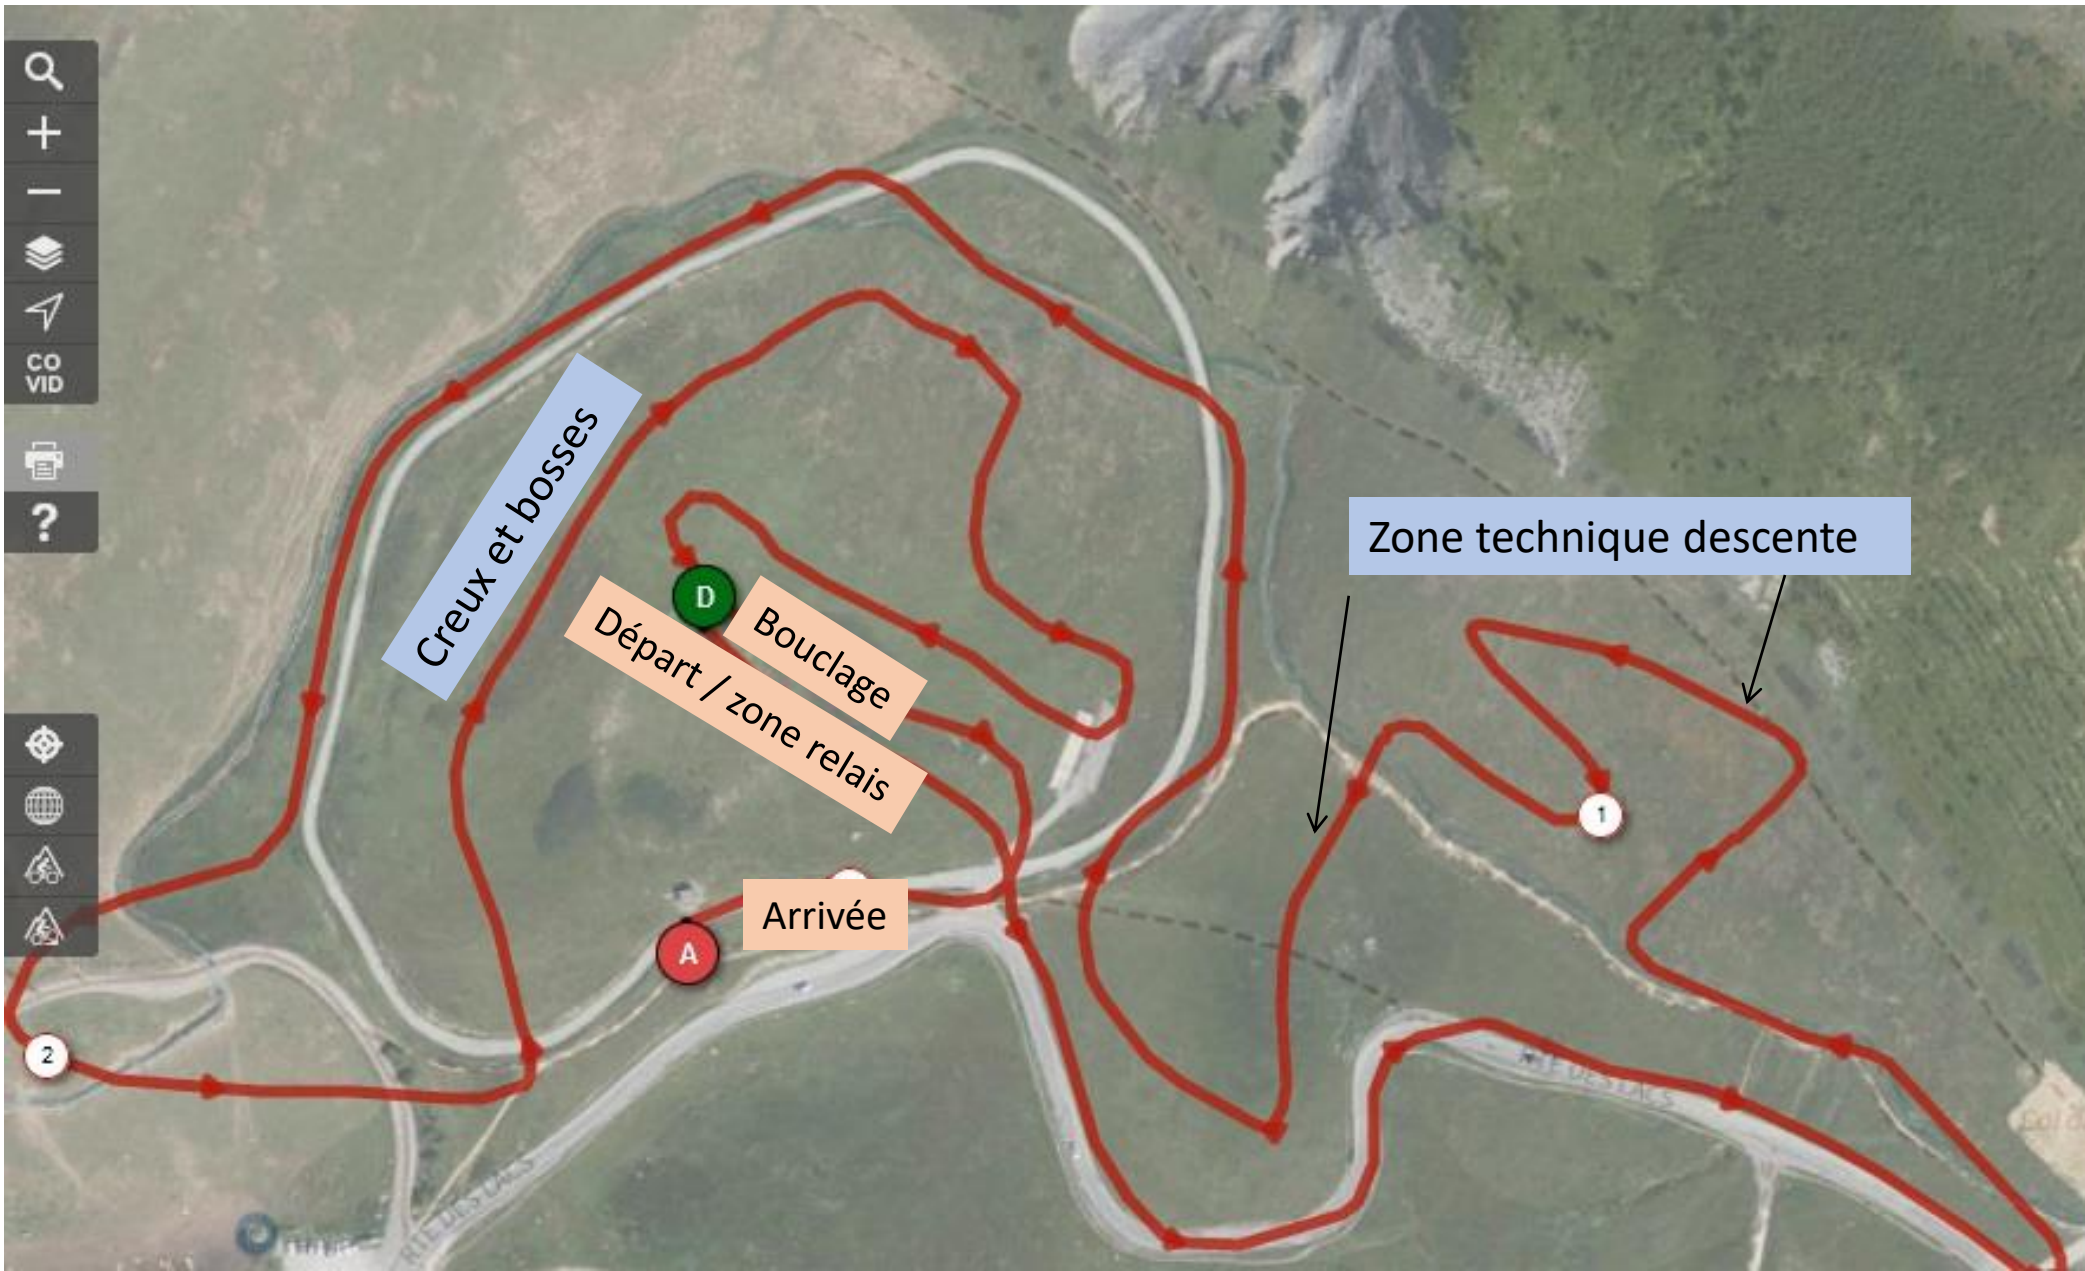

Piste relais ski de fond challenge Zilio 2024

Relais ski de fond U15-seniors

Départ à 10h à POUTRAN (télési Babars pour les coureurs de 8h30 à 9h30)

Prévoir 20 minutes pour rejoindre le lieu de la course depuis les parkings de la station

Transport matériel possible à partir de 7h30

En haut de la station au départ des pistes d'alpin

Relayeuse A / dossards 1 à 59 : **1 boucle rouge** = 3km

Relayeur(se) B / dossards 101 à 159 : **1 boucle rouge** = 3km

Prévoir 20 minutes pour rejoindre le lieu de la course depuis les parkings de la station

Relayeur A / dossards 61 à 78 : 1 verte + 1 tir + 1 verte = 700m

Relayeur B / dossards 161 à 178 : 1 verte + 1 tir + 1 verte = 700m

Relais biathlon U13

1^{er} départ 11h30 à POUTRAN (télési Babars ouvert de 8h30 à 9h30)

Prévoir 20 minutes pour rejoindre le lieu de la course depuis les parkings de la station

Relayeur A / dossards 1 à 23 : 1 verte + 1 tir + 1 verte + 1 tir + 1 verte = 1km